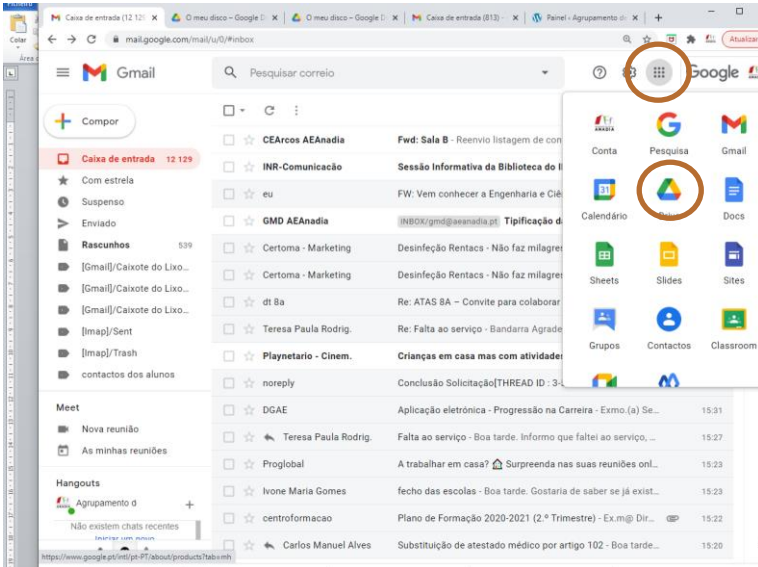

Pasta Partilhada com DT - Drive

1- Partilhados comigo

2- Pasta da Direção de Turma (Exemplo: 5C)

1- Organize a pasta com os documentos da sua DT