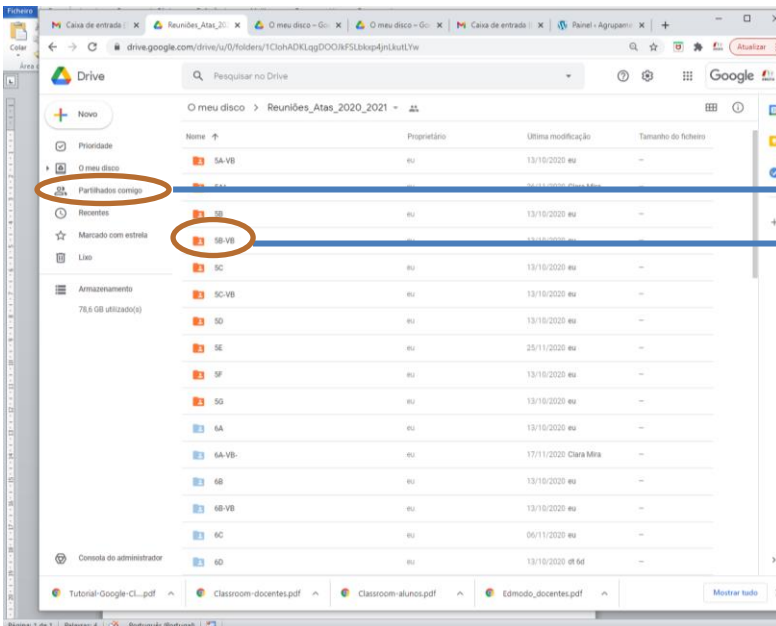

Pasta Partilhada com DT - Drive

1- Partilhados comigo

2- Pasta da Direção de Turma (Exemplo: 5C)

1- Organize a pasta com os documentos da sua DT